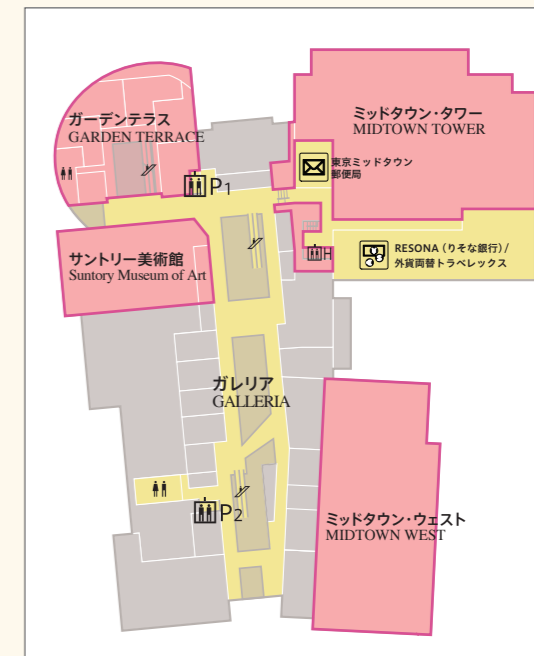

同伴不可エリア
Areas where pets are not allowed

食品取扱エリア(ガレリアB1、プラザB1、ガーデンテラスB1~4F)へのペットの同伴はご遠慮ください。
Please do not bring your pets into the dining areas which are the Galleria and Plaza (Galleria B1, Plaza B1, and Garden Terraces in the Galleria B1~4F).

B1F

1F~3Fの各店舗および各施設内への同伴は、各々のルールに基づきます。
When entering each establishment or facility of the first to third floors (1F to 3F) with pets, please follow the respective rules.

キャリーバッグ・ペットカートに入らない大型犬等を同伴で駐車場からミッドタウン・ガーデンおよびGREEN DOGを利用の方は、こちらの階段・通路をご利用ください。
These stairs and paths are for those going from the parking lot to use the Midtown Garden and GREEN DOG facilities who are accompanied by large dogs not in carrying bags or pet carts.

タワーB1タクシー乗り場をご利用の方は、プラザ1Fよりこちらの階段をご利用ください。
Please use these stairs on Plaza 1F for getting to the taxi stand on Tower B1.

GREEN DOG

1F

3F

ベビールーム、授乳室へのペットの同伴はご遠慮ください。
Please do not take pets into the baby room or nursing room.