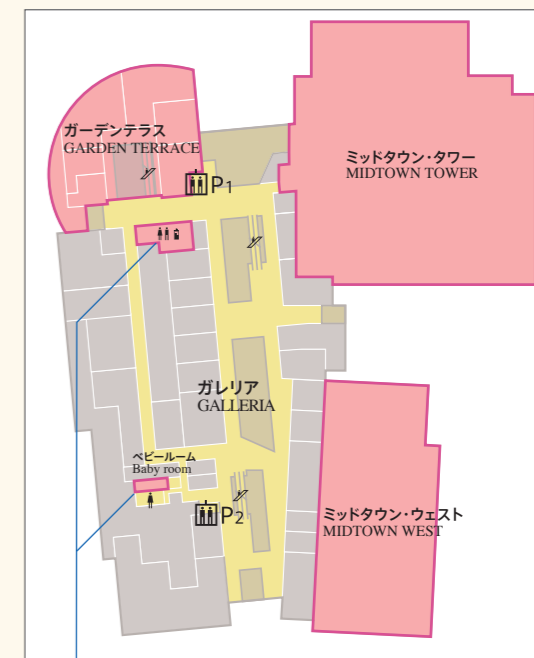

同伴不可エリア
Areas where pets are not allowed

食品取扱エリア(ガレリアB1、プラザB1、ガーデンテラスB1~4F)へのペットの同伴はご遠慮ください。
Please do not bring your pets into the dining areas which are the Galleria and Plaza (Galleria B1, Plaza B1, and Garden Terraces in the Galleria B1~4F).

B1F

1F~3Fの各店舗および各施設内への同伴は、各々のルールに基づきます。
When entering each establishment or facility of the first to third floors (1F to 3F) with pets, please follow the respective rules.

キャリーバッグ・ペットカートに入らない大型犬等を同伴で駐車場からミッドタウン・ガーデンおよびGREEN DOGを利用の方は、こちらの階段・通路をご利用ください。
These stairs and paths are for those going from the parking lot to use the Midtown Garden and GREEN DOG facilities who are accompanied by large dogs not in carrying bags or pet carts.

タワーB1タクシー乗り場をご利用の方は、プラザ1Fよりこちらの階段をご利用ください。
Please use these stairs on Plaza 1F for getting to the taxi stand on Tower B1.

GREEN DOG

1F

3F

ベビールーム、授乳室へのペットの同伴はご遠慮ください。
Please do not take pets into the baby room or nursing room.